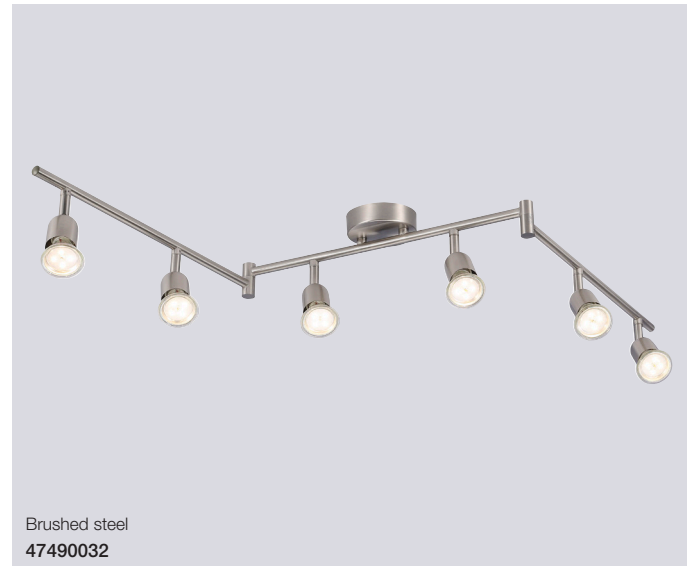

Avenue SpotLight

Masterbox	Qty 2
Size	L: 119 cm, D: 13 cm, Shade Ø: 3,8 cm, Base mount: Ø9 cm
Material	Metal
IP Class	IP20, Class 1
Light source	GU10, Max. 3W, Incl. 6X3W LED, Lumen 6X230, Kelvin 3000, Life hours 15.000, RA 80, Beam angle 120°, Not dimmable Light source energy class A+