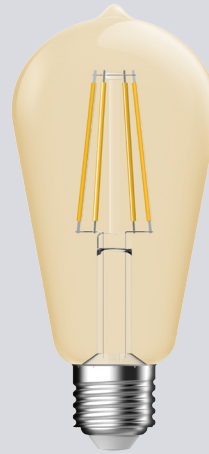

NEW

2080052758

Classic Deco Edison Gold 5,4W E27

Masterbox Qty 6
Size H: 14 cm, Ø: 6,4 cm
Material Glass
Light source Lumen 380, Kelvin 2500, Life hours 15.000, RA 80,
Beam angle 360°, Dimmable
Energy class A+