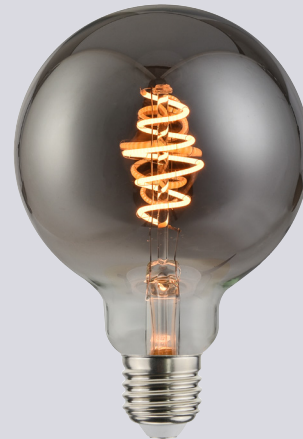

2080192747

Spiral Deco Globe Smokey 5W E27

Masterbox Qty 6
Size H: 14 cm, Ø: 9,5 cm
Material Glass
Light source Lumen 140, Kelvin 1800, Life hours 15.000, RA 80,
Beam angle 330°, Dimmable
Energy class B

NEW