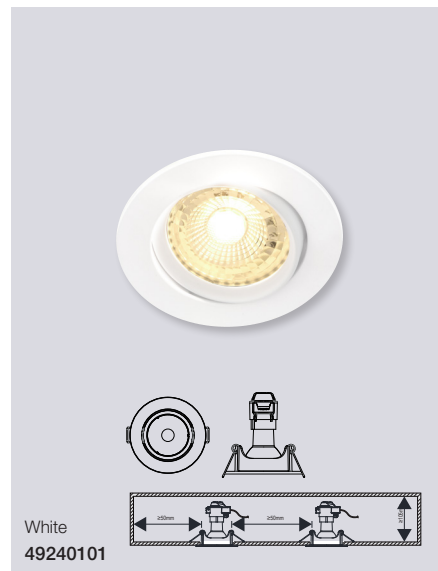

Octans 2700K 3-Kit Step Tilt Downlight

Masterbox Qty 3
Size H: 9 cm, Ø: 8,5 cm, Mounting min. height: 10,5 cm
Cut-out Ø: 6,8 cm, Tilt angle: 27°

Material Plastic
IP Class IP20, Class 2
Light source GU10, Max. 7,5W LED, Incl. 3X4,8W LED,
Lumen 3X345, Kelvin 2700, Life hours 15.000, RA 80,
Beam angle 36°, Not dimmable
Light source energy class A+