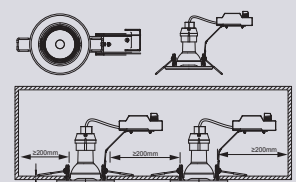

Nickel
49330155

Canis 2700K 3-Kit Dim Tilt Downlight

Masterbox Qty 3
Size H: 11 cm, Ø: 8,5 cm, Mounting min. height: 11,5 cm
Cut-out Ø: 6,5 cm, Tilt angle: 30°
Material Metal
IP Class IP20, Class 2
Light source GU10, Max. 50W, Incl. 3x4,9W LED,
Lumen 345, Kelvin 2700, Life hours 15.000, RA 80,
Beam angle 36°, Dimmable
Light source energy class A+
Features Stepless dimmable 0-100% by wall dimmer excl.

Canis 2700K 3-Kit Dim Tilt Downlight

Masterbox Qty 3
Size H: 11 cm, Ø: 8,5 cm,
Mounting min. height: 11,5 cm
Cut-out Ø: 6,5 cm, Tilt angle: 30°
Material Metal
IP Class IP20, Class 2
Light source GU10, Max. 50W, Incl. 3x4,9W LED,
Lumen 345, Kelvin 2700, Life hours 15.000, RA 80,
Beam angle 36°, Dimmable
Light source energy class A+

*Only for Benelux & France