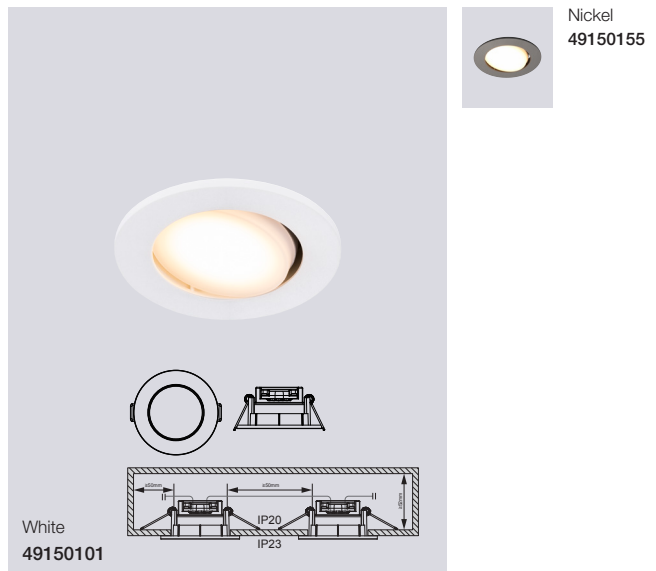

Leonis 2700K IP23 3-Kit Tilt Downlight

- **Masterbox** Qty 3
- **Size** H: 4,2 cm, Ø: 8,5 cm, Mounting min. height: 5,2 cm
  Cut-out Ø: 6,8 cm, Tilt angle: 15°
- **Material** Plastic
- **IP Class** IP23, Class 2
- **Light source** Fixed LED, Incl. 3X4,5W LED,
  Lumen 345, Kelvin 2700, Life hours 20.000, RA 80,
  Beam angle 110°, Not dimmable
- **Features** Parallel connection possible, 5 year LED guarantee