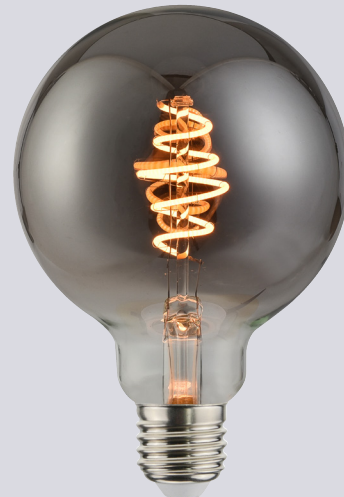

2080232747

Spiral Deco Globe Smokey 5W E27

Masterbox Qty 3
Size H: 17,8 cm, Ø: 12,5 cm
Material Glass
Light source Lumen 140, Kelvin 1800, Life hours 15.000, RA 80,
Beam angle 330°, Dimmable
Energy class B