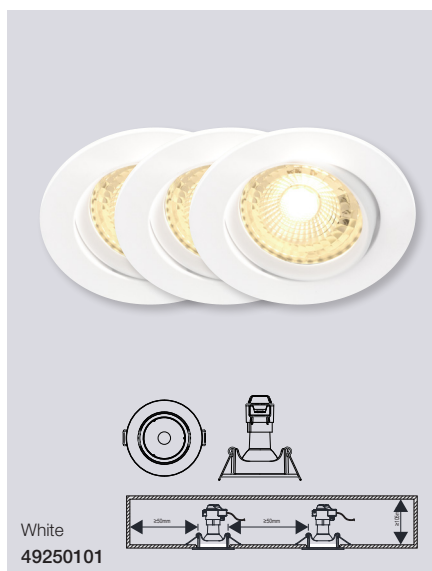

Octans 2700K 3-kit Downlight

- **Masterbox** Qty 3
- **Size** H: 9 cm, Ø: 8,5 cm, Mounting min. height: 10,5 cm
  Cut-out Ø: 6,8 cm, Tilt angle: 27°
- **Material** Plastic
- **IP Class** IP20, Class 2
- **Light source** GU10, Max. 7,5W LED, Incl. 3x4,8W LED,
  Lumen 3x345, Kelvin 2700, Life hours 15.000, RA 80,
  Beam angle 36°, Not dimmable
  Light source energy class A+