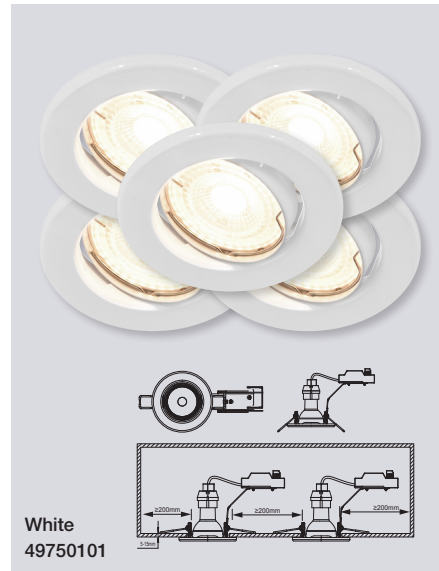

Canis 2700K 5 -Kit Dim Tilt Downlight

Masterbox Qty 3
Size H: 11 cm, Ø: 8,5 cm, Mounting min. height: 11,5 cm
Cut-out Ø: 6,5 cm, Tilt angle: 30°
Material Metal
IP Class IP20, Class 2
Light source GU10, Max. 50W, Incl. 5x3,7W LED,
Lumen 230, Kelvin 2700, Life hours 15.000, RA 80,
Beam angle 36°, Not dimmable
Light source energy class A+

Canis 2700K 5-Kit Tilt Downlight

Masterbox Qty 3
Size H: 5,5 cm, Ø: 8,5 cm, Mounting min. height: 11,5 cm
Cut-out Ø: 6,5 cm, Tilt angle: 30°
IP Class IP20, Class 2
Light source GU10,
Kelvin 2700, Life hours 15.000, RA 80, Beam angle 36°,
Not dimmable