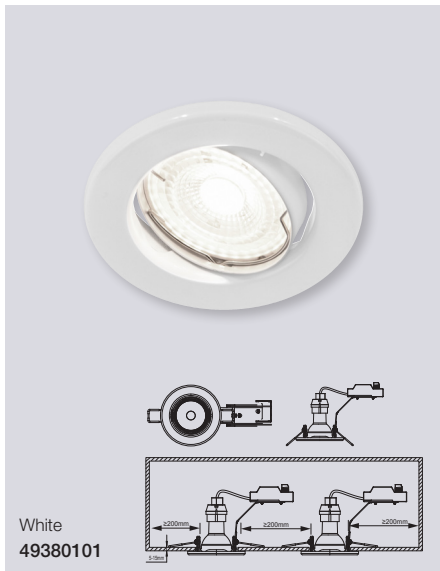

Canis 6500K 1-Kit Dim Tilt Downlight

Masterbox Qty 3
Size H: 11 cm, Ø: 8,5 cm,
Mounting min. height: 11,5 cm
Cut-out Ø: 6,5 cm, Tilt angle: 30°

Material Metal
IP Class IP20, Class 2
Light source GU10, Max. 50W, Incl. 4,9W LED,
Lumen 360, Kelvin 6500, Life hours 15.000, RA 80,
Beam angle 36°, Dimmable
Light source energy class A+

*Only for Benelux & France