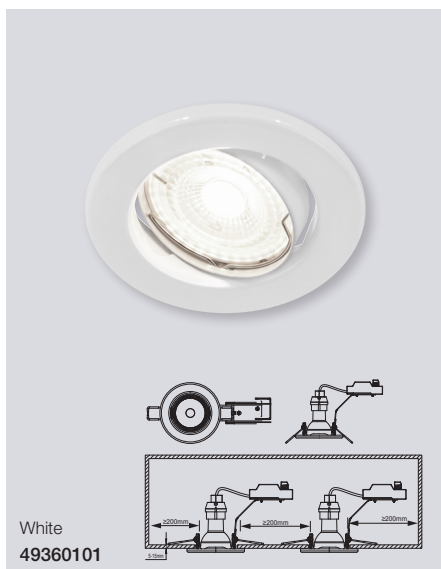

White
49360101