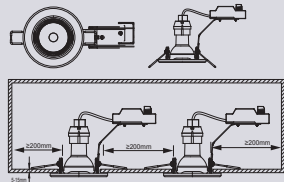

Canis 2700K 5-Kit Tilt Downlight

Masterbox Qty 3
Size H: 5,5 cm, Ø: 8,5 cm, Mounting min. height: 11,5 cm
 Cut-out Ø: 6,5 cm, Tilt angle: 30°
IP Class IP20, Class 2
Light source GU10,
 Kelvin 2700, Life hours 15.000, RA 80, Beam angle 36°,
 Not dimmable