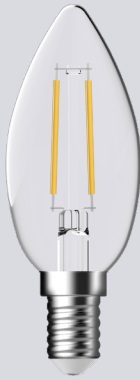

NEW

5183014021

C35 Filament E14 1,2W 140lm 2700K Clear

Masterbox	Qty 6
Material	Glass
Size	H: 9,7 cm, Ø: 3,5 cm
Light source	Lumen 140, Kelvin 2700, Life hours 15.000, RA 80, Beam angle 360°, Not dimmable
Energy class	A++

NEW