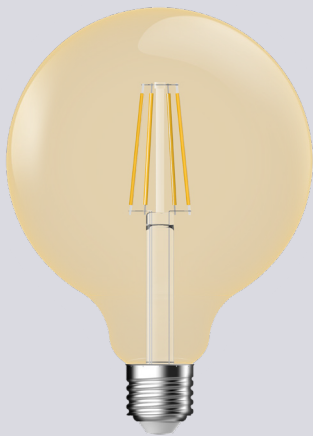

2080172758

Classic Deco Globe Gold 5,4W E27

Masterbox Qty 6
Size H: 13,7 cm, Ø: 9,5 cm
Material Glass
Light source Lumen 400, Kelvin 2500, Life hours 15.000, RA 80,
Beam angle 360°, Dimmable
Energy class A+

NEW