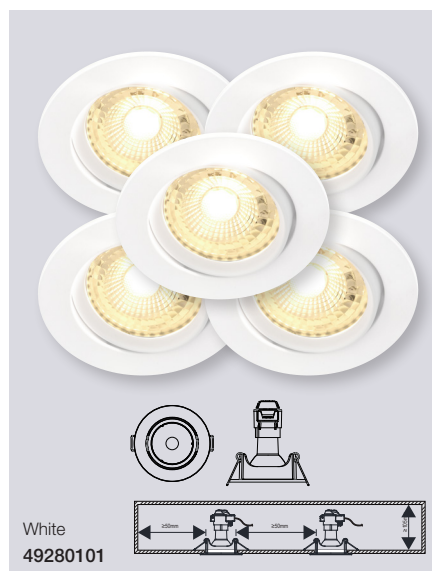

Octans 4000K 5-Kit Downlight

- **Masterbox** Qty 3
- **Size** H: 9 cm, Ø: 8,5 cm,
  Mounting min. height: 10,5 cm
  Cut-out Ø: 6,8 cm, Tilt angle: 27°
- **Material** Plastic
- **IP Class** IP20, Class 2
- **Light source** GU10, Max. 7,5W LED, Incl. 5x4,8W LED,
  Lumen 380, Kelvin 4000, Life hours 15.000, RA 80,
  Beam angle 36°, Not dimmable
  Light source energy class A+

*Only for Benelux & France