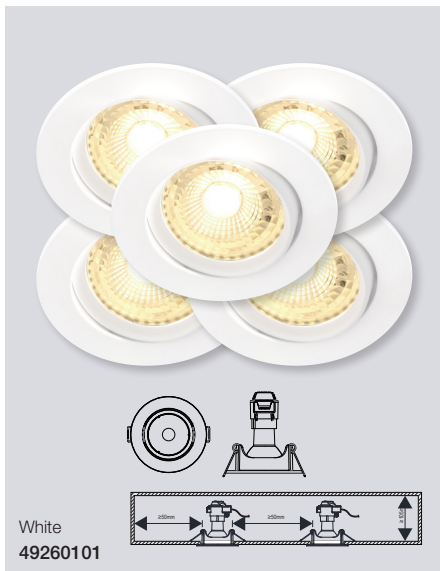

*Only for Benelux & France

Octans 2700K 3-Kit Step Tilt Downlight

Masterbox Qty 3
Size H: 9 cm, Ø: 8,5 cm, Mounting min. height: 10,5 cm
 Cut-out Ø: 6,8 cm, Tilt angle: 27°

Material Plastic
IP Class IP20, Class 2
Light source GU10, Max. 7,5W LED, Incl. 3X4,8W LED,
 Lumen 3X345, Kelvin 2700, Life hours 15.000, RA 80,
 Beam angle 36°, Not dimmable
 Light source energy class A+