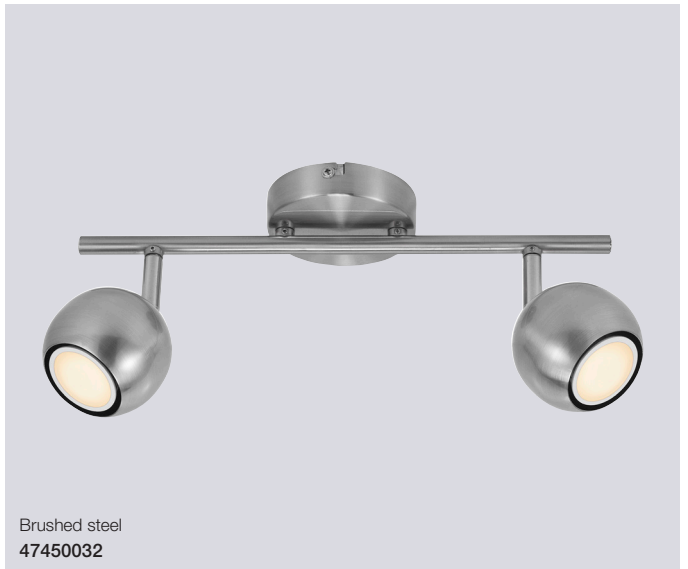

Avenue SpotLight

Masterbox	Qty 3
Size	L: 38,5 cm, D: 12 cm, Base mount: Ø9 cm
Material	Metal
IP Class	IP20, Class 1
Light source	GU10, Max. 2X28W, Incl. 2X3W LED, Lumen 2X230, Kelvin 3000, Life hours 15.000, RA 80, Beam angle 120°, Not dimmable Light source energy class A+

Avenue LED SpotLight

Masterbox	Qty 3
Size	L: 56,5 cm, D: 13 cm, Shade Ø: 3,8 cm, Base mount: Ø8,5 cm
Material	Metal
IP Class	IP20, Class 1
Light source	GU10, Max. 3X35W, Incl. 3X3W LED, Lumen 3X230, Kelvin 3000, Life hours 15.000, RA 80, Beam angle 120°, Not dimmable Light source energy class A+

Avenue LED SpotLight

Masterbox	Qty 3
Size	D: 13 cm, Shade Ø: 3,8 cm, Base mount: Ø25 cm
Material	Metal
IP Class	IP20, Class 1
Light source	GU10, Max. 3X3W, Incl. 3X3W LED, Lumen 3X230, Kelvin 3000, Life hours 15.000, RA 80, Beam angle 120°, Not dimmable Light source energy class A+

Avenue SpotLight

Masterbox	Qty 2
Size	L: 119 cm, D: 13 cm, Shade Ø: 3,8 cm, Base mount: Ø9 cm
Material	Metal
IP Class	IP20, Class 1
Light source	GU10, Max. 3W, Incl. 6X3W LED, Lumen 6X230, Kelvin 3000, Life hours 15.000, RA 80, Beam angle 120°, Not dimmable Light source energy class A+