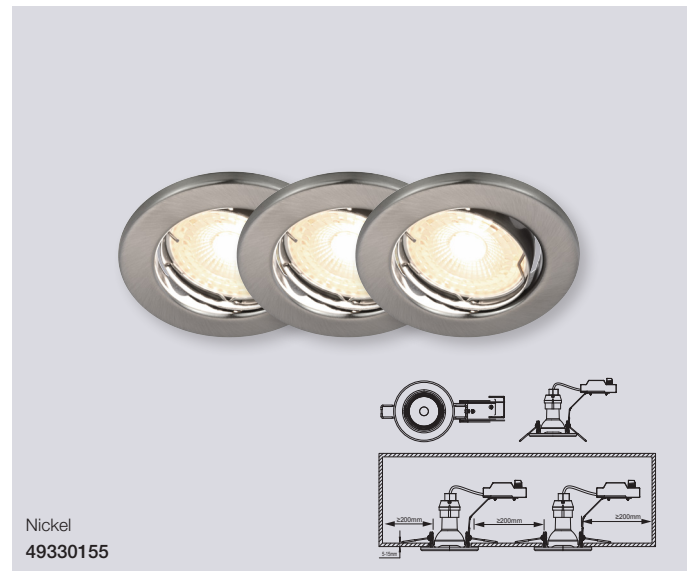

Nickel
49330155

Canis 2700K 3-Kit Dim Tilt Downlight

Masterbox Qty 3
Size H: 11 cm, Ø: 8,5 cm, Mounting min. height: 11,5 cm
Cut-out Ø: 6,5 cm, Tilt angle: 30°
Material Metal
IP Class IP20, Class 2
Light source GU10, Max. 50W, Incl. 3x4,9W LED,
Lumen 345, Kelvin 2700, Life hours 15.000, RA 80,
Beam angle 36°, Dimmable
Light source energy class A+
Features Stepless dimmable 0-100% by wall dimmer excl.

Canis 2700K 3-Kit Dim Tilt Downlight

Masterbox Qty 3
Size H: 11 cm, Ø: 8,5 cm,
Mounting min. height: 11,5 cm
Cut-out Ø: 6,5 cm, Tilt angle: 30°
Material Metal
IP Class IP20, Class 2
Light source GU10, Max. 50W, Incl. 3x4,9W LED,
Lumen 345, Kelvin 2700, Life hours 15.000, RA 80,
Beam angle 36°, Dimmable
Light source energy class A+

*Only for Benelux & France