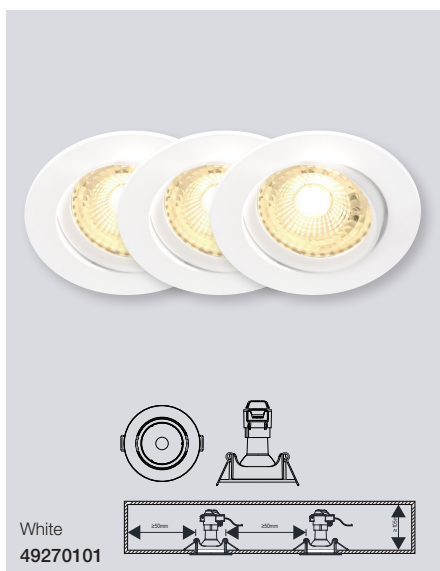

Octans 4000K 3-Kit Downlight

- **Masterbox** Qty 3
- **Size** H: 9 cm, Ø: 8,5 cm,
  Mounting min. height: 10,5 cm
  Cut-out Ø: 6,8 cm, Tilt angle: 27°
- **Material** Plastic
- **IP Class** IP20, Class 2
- **Light source** GU10, Max. 7,5W LED, Incl. 3x4,8W LED,
  Lumen 3x380, Kelvin 4000, Life hours 15.000, RA 80,
  Beam angle 36°, Not dimmable
  Light source energy class A+

*Only for Benelux & France