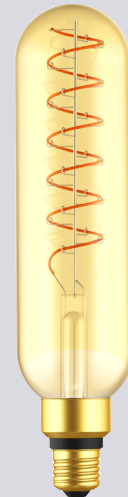

2080252758

Spiral Tubular Gold 8,5W E27

Masterbox Qty 3
Size H: 27 cm, Ø: 6,5 cm
Material Glass
Light source Lumen 600, Kelvin 2000, Life hours 15.000, RA 80, Beam angle 330°, Dimmable
Energy class A