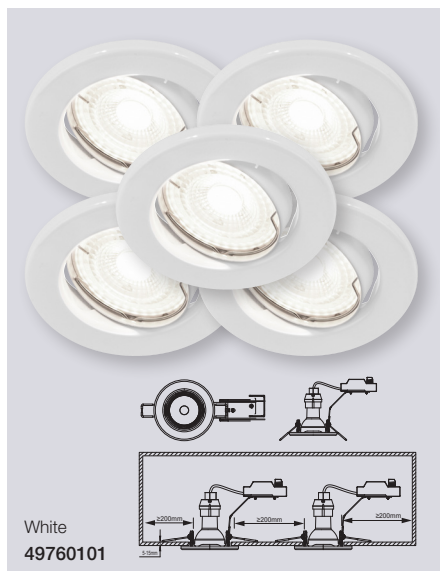

Canis 6500K 5-Kit Tilt Downlight

Masterbox Qty 3
Size H: 5,5 cm, Ø: 8,5 cm,
Mounting min. height: 11,5 cm
Cut-out Ø: 6,5 cm, Tilt angle: 12°

Material Metal/Plastic
IP Class IP20, Class 2
Light source GU10,
Kelvin 6500, Life hours 15.000, RA 80, Beam angle 36°,
Not dimmable

*Only for Benelux & France