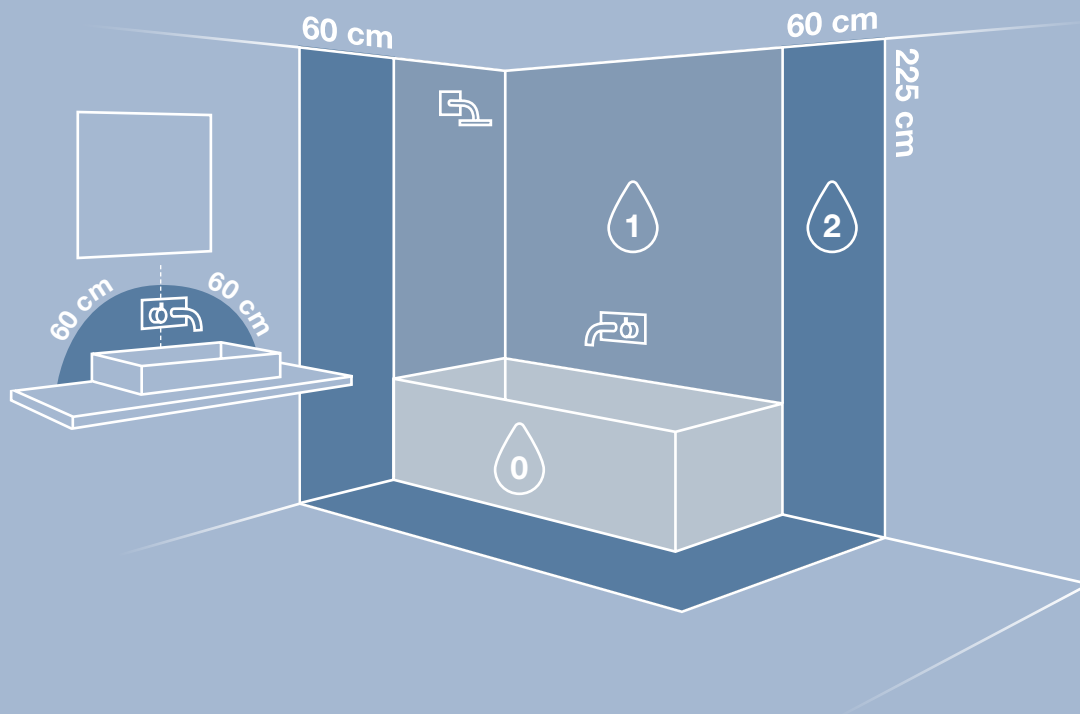

- **0** IP68
  CI III
- **1** IP65
- **2** IP44-IP65