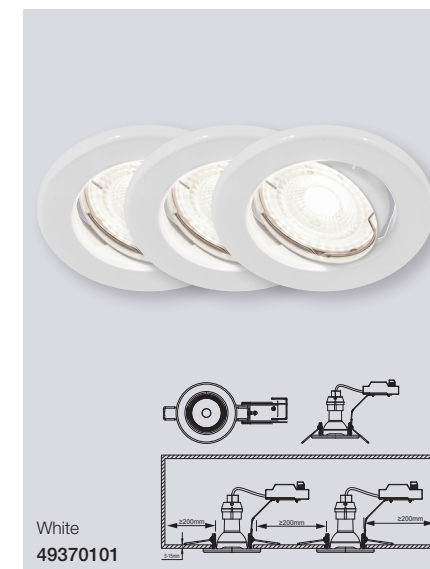

Nickel
49360155

White
49370101

Canis 4000K 1-Kit Dim Tilt Downlight

Masterbox Qty 3
Size H: 11 cm, Ø: 8,5 cm,
Mounting min. height: 11,5 cm
Cut-out Ø: 6,5 cm, Tilt angle: 30°
Material Metal
IP Class IP20, Class 2
Light source GU10, Max. 50W, Incl. 4,9W LED,
Lumen 360, Kelvin 4000, Life hours 15.000, RA 80,
Beam angle 36°, Dimmable
Light source energy class A+

*Only for Benelux & France

Canis 4000K 3-Kit Dim Tilt Downlight

Masterbox Qty 3
Size H: 11 cm, Ø: 8,5 cm,
Mounting min. height: 11,5 cm
Cut-out Ø: 6,5 cm, Tilt angle: 30°
Material Metal
IP Class IP20, Class 2
Light source GU10, Max. 50W, Incl. 3x4,9W LED,
Lumen 360, Kelvin 4000, Life hours 15.000, RA 80,
Beam angle 36°, Dimmable
Light source energy class A+

*Only for Benelux & France