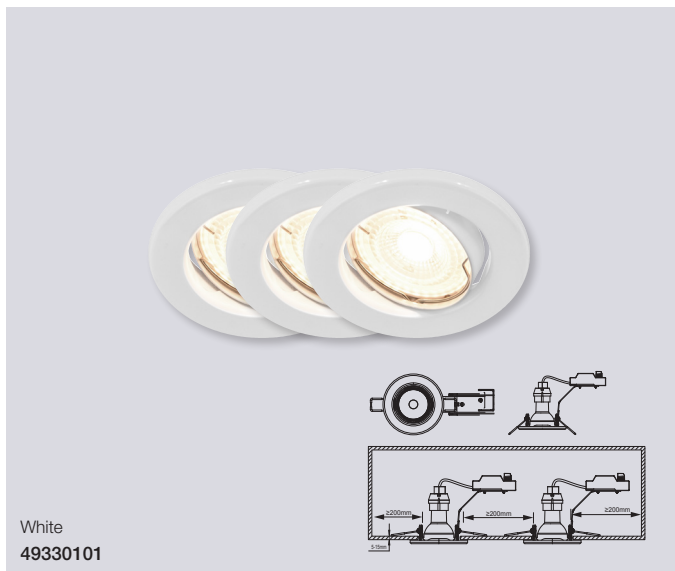

Nickel
49330155

White
49330101