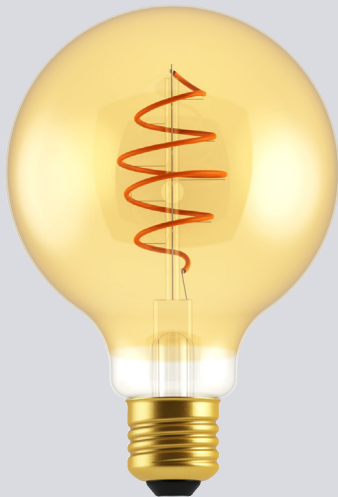

2080222758

Spiral Deco Globe Gold 5W E27

Masterbox Qty 3
Size H: 17,8 cm, Ø: 12,5 cm
Material Glass
Light source Lumen 250, Kelvin 2000, Life hours 15.000, RA 80,
Beam angle 330°, Dimmable
Energy class A

NEW