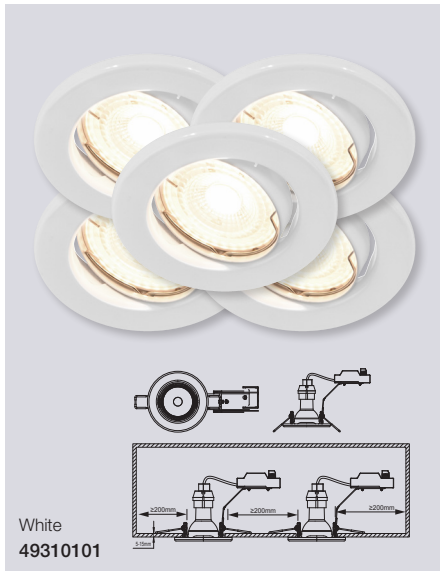

Canis 2700K 5 -Kit Dim Tilt Downlight

Masterbox Qty 3
Size H: 11 cm, Ø: 8,5 cm, Mounting min. height: 11,5 cm
Cut-out Ø: 6,5 cm, Tilt angle: 30°
Material Metal
IP Class IP20, Class 2
Light source GU10, Max. 50W, Incl. 5x3,7W LED,
Lumen 230, Kelvin 2700, Life hours 15.000, RA 80,
Beam angle 36°, Not dimmable
Light source energy class A+

Canis 2700K 5-Kit Tilt Downlight

Masterbox Qty 3
Size H: 5,5 cm, Ø: 8,5 cm, Mounting min. height: 11,5 cm
Cut-out Ø: 6,5 cm, Tilt angle: 30°
IP Class IP20, Class 2
Light source GU10,
Kelvin 2700, Life hours 15.000, RA 80, Beam angle 36°,
Not dimmable

Canis 2700K 3-Kit Dim Tilt Downlight

Masterbox Qty 3
Size H: 11 cm, Ø: 8,5 cm, Mounting min. height: 11,5 cm
Cut-out Ø: 6,5 cm, Tilt angle: 30°
Material Metal
IP Class IP20, Class 2
Light source GU10, Max. 50W, Incl. 3x4,9W LED,
Lumen 345, Kelvin 2700, Life hours 15.000, RA 80,
Beam angle 36°, Dimmable
Light source energy class A+
Features Stepless dimmable 0-100% by wall dimmer excl.

Canis 2700K 3-Kit Dim Tilt Downlight

Masterbox Qty 3
Size H: 11 cm, Ø: 8,5 cm,
Mounting min. height: 11,5 cm
Cut-out Ø: 6,5 cm, Tilt angle: 30°
Material Metal
IP Class IP20, Class 2
Light source GU10, Max. 50W, Incl. 3x4,9W LED,
Lumen 345, Kelvin 2700, Life hours 15.000, RA 80,
Beam angle 36°, Dimmable
Light source energy class A+

*Only for Benelux & France