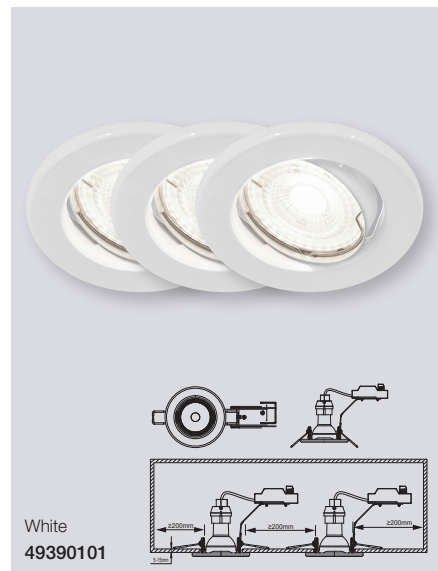

Canis 6500K 3-Kit Dim Tilt Downlight

Masterbox Qty 3
Size H: 11 cm, Ø: 8,5 cm,
Mounting min. height: 11,5 cm
Cut-out Ø: 6,5 cm, Tilt angle: 30°

Material Metal
IP Class IP20, Class 2
Light source GU10, Max. 50W, Incl. 3x4,9W LED,
Lumen 360, Kelvin 6500, Life hours 15.000, RA 80,
Beam angle 36°, Dimmable
Light source energy class A+

*Only for Benelux & France