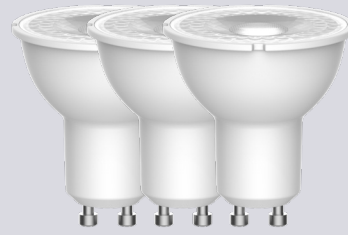

5174008923

GU10 4,8W 345lm 2700K Plastic

Masterbox	Qty 5
Material	Plastic
Size	H: 5,5 cm, Ø: 5 cm
Light source	Lumen 345, Kelvin 2700, Life hours 15.000, RA 80, Beam angle 36°, Not dimmable
Energy class	A+