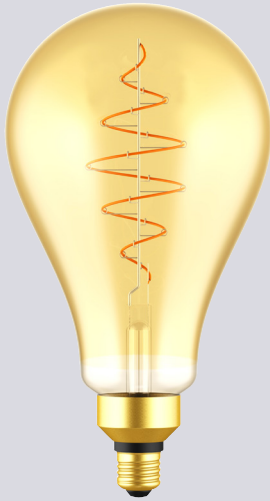

NEW

2080262758

Spiral Deco Standard Gold 8,5W E27

Masterbox Qty 3
Size H: 29 cm, Ø: 16 cm
Material Glass
Light source Lumen 600, Kelvin 2000, Life hours 15.000, RA 80, Beam angle 330°, Dimmable
Energy class A

NEW