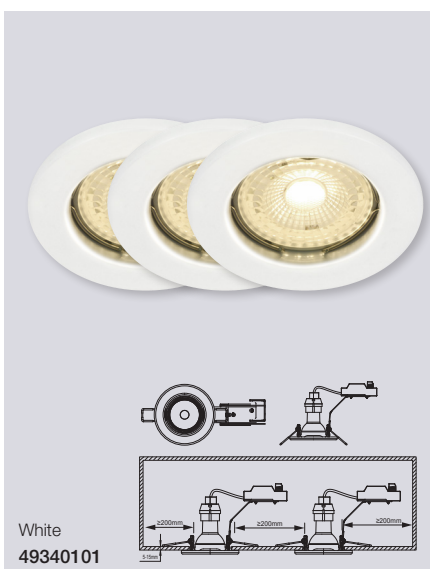

Nickel
49350155

White
49340101

Canis 2700K 3-Kit Downlight

Masterbox Qty 3
Size H: 11 cm, Ø: 8,5 cm,
Mounting min. height: 11,5 cm
Cut-out Ø: 6,5 cm, Tilt angle: 30°
Material Metal
IP Class IP20, Class 2
Light source GU10, Max. 50W, Incl. 3x4,8W LED,
Lumen 3x345, Kelvin 2700, Life hours 15.000, RA 80,
Beam angle 36°, Not dimmable
Light source energy class A+

*Only for Benelux & France

Canis 2700K 3-Kit Dim Downlight

Masterbox Qty 3
Size H: 11 cm, Ø: 8,5 cm,
Mounting min. height: 11,5 cm
Cut-out Ø: 6,5 cm, Tilt angle: 30°
Material Metal
IP Class IP20, Class 2
Light source GU10, Max. 50W, Incl. 3x4,9W LED,
Lumen 345, Kelvin 2700, Life hours 15.000, RA 80,
Beam angle 36°, Dimmable
Light source energy class A+

*Only for Benelux & France