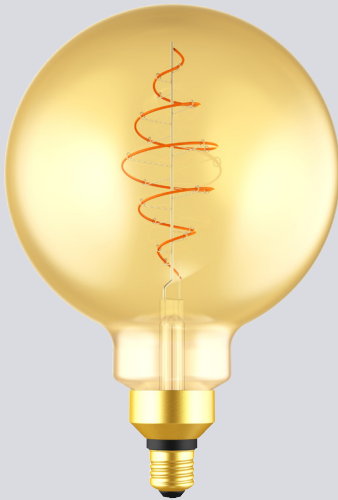

2080292758

Spiral Deco Globe Gold 8,5W E27

Masterbox Qty 3
Size H: 28,3 cm, Ø: 20 cm
Material Glass
Light source Lumen 600, Kelvin 2000, Life hours 15.000, RA 80, Beam angle 330°, Dimmable
Energy class A

NEW