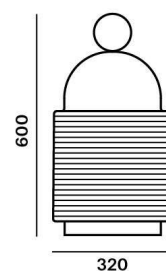

Technický popis

Dome Nomad je přenosné svítidlo s baterií, která umožňuje svícení po dobu přibližně 4,5 hodiny při plném jasu. LED modul je integrovaný do kovové podstavy svítidla. Svítidlo je vybaveno magnetickým konektorem Magconn pro nabíjení pomocí USB. Zapínání, vypínání a nastavení jasu svícení pracuje na principu dotykového stmívače umístěného v podstavě svítidla. Nabíjecí kabel je součástí balení.

Colours options: https://brokis.sharepoint.com/:b:/s/brokis_sp/ETAk4nvCavREhLjjuJOD3n4BffMkJs1_a_i0ciG8WH92w

KONSTRUKČNÍ SPECIFIKACE

Hmotnost:	9,3 kg
Použité materiály:	sklo, kov
Délka/připojovacího vodiče:	-
Montáž:	Stůl
Prostředí:	venkovní

ROZMÉR [mm]

ELEKTRICKÁ SPECIFIKACE

Nabíjení:	5 V, 1,4 A max.
Konektor:	Magconn M10PC-RXC2M
Doba nabíjení:	6,5 hod.
Doba svícení:	+/- 4,5 hod.
Max. příkon:	4 W LED
Krytí IP:	44
Patice:	-
Světelný zdroj:	LED modul
Energetická třída:	A+, A - LED
Třída ochrany:	3