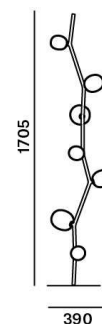

## Technický popis

Hlavní část svítidla je duralová konstrukce se skleněnými stínítky osazená patricemi G4. Podstava svítidla je vyrobena z masivního kovu a zajišťuje tím stabilitu celé konstrukce. Součástí svítidla je adaptér do zásuvky s konektorem pro připojení do podstavy.

## KONSTRUKČNÍ SPECIFIKACE

<b>Hmotnost:</b>	12 kg
<b>Použité materiály:</b>	sklo,kov
<b>Délkapřipojovacího vodiče:</b>	2,000 mm
<b>Montáž:</b>	Podlaha
<b>Prostředí:</b>	vnitřní

## ROZMÉR [mm]