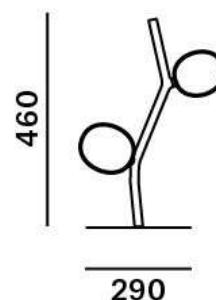

Popis

Příroda a její životaschopná krása a síla slouží jako model jedinečného konceptu osvětlení zvaného IVY. Stejně jako rostlina roste a leze na zdi domu a vytváří několik obrazů.

Technický popis

Hlavní část svítidla je duralová konstrukce se skleněnými stínítky osazená patricemi G4. Podstava svítidla je vyrobena z masivního kovu a zajišťuje tím stabilitu celé konstrukce. Součástí svítidla je adaptér do zásuvky s konektorem pro připojení do podstavy.

Colours options: https://brokis.sharepoint.com/:b:/s/brokis_sp/EeMH0DKrtoFPIQkXOqj8sRsB-PD3QQCkIR60MWGtG4Ilqw

KONSTRUKČNÍ SPECIFIKACE

Hmotnost:	3 kg
Použité materiály:	sklo, kov
Délka připojovacího vodiče:	2,000 mm
Montáž:	Stůl
Prostředí:	vnitřní

ROZMÉR [mm]

ELEKTRICKÁ SPECIFIKACE

Jmenovité napětí:	100 - 240 V
Frekvence:	50-60Hz
Max. příkon:	2 x 4 W LED
Krytí IP:	20
Patice:	G4, 12V
Světelný zdroj:	-
Energetická třída:	A+ až B dle použitého zdroje

CERTIFIKACE

CM6200

Patice	G4
Typ	LED
Příkon [W]	1.2 W
Vstupní napětí [V]	12 VDC
Energetická třída	A+
Světelný tok [lm]	91 lm
Barevná teplota [K]	2700 K
CRI	90+
Životnost [h]	20000h
Stmívatelnost	ano
Rozměry v x š [mm]	10 x 28,4 mm