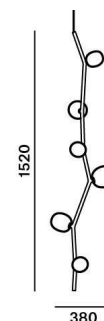

Popis

Příroda a její životaschopná krása a síla slouží jako model jedinečného konceptu osvětlení zvaného IVY. Stejně jako rostlina roste a leze na zdi domu a vytváří několik obrazů.

Technický popis

Hlavní část svítidla je duralová konstrukce se skleněnými stínítky osazená patricemi G4. Konstrukce se připojuje k přívodnímu kabelu pomocí integrovaného Brokis konektoru. Přívodní kabel je zavěšen na stropním baldachýnu který obsahuje elektroniku.

Colours options: https://brokis.sharepoint.com/:b:/s/brokis_sp/EVFlnMrPhNBHv8umHh-LBe8BDGrho_qSuyIbbSoCdGxVw

KONSTRUKČNÍ SPECIFIKACE

Hmotnost:	3.7 kg
Použité materiály:	sklo,kov
Délkapřipojovacího vodiče:	2,000 mm
Montáž:	Strop
Prostředí:	vnitřní

ROZMÉR [mm]

ELEKTRICKÁ SPECIFIKACE

Jmenovité napětí:	100 - 240 V
Frekvence:	50-60Hz
Max. příkon:	6 x 2 W LED
Krytí IP:	20
Patice:	G4, 12V
Světelný zdroj:	-
Energetická třída:	A+ až B dle použitého zdroje