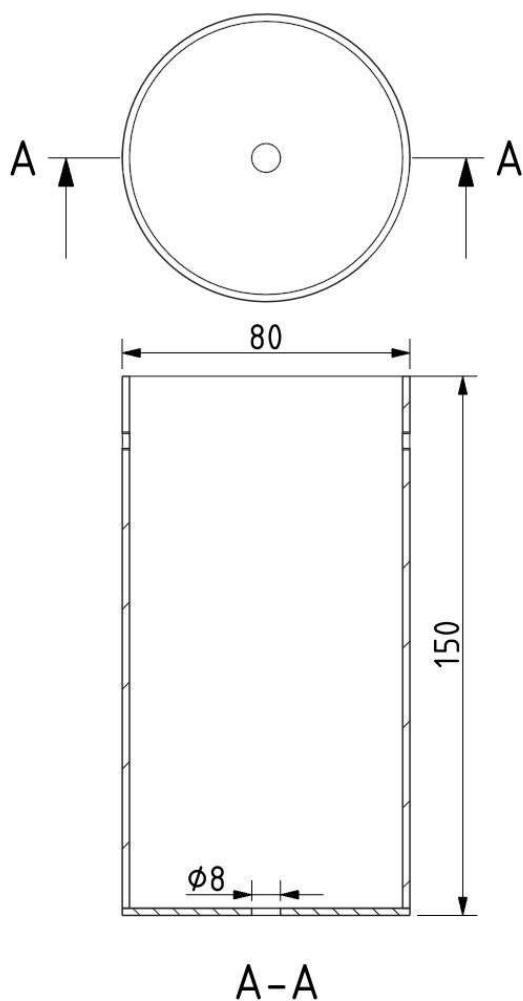

Colours options: https://brokis.sharepoint.com/:b:/s/brokis_sp/EVFlnMrPhNBHv8umHh-LBe8BDGrho_qSuyIbbSoCdGxVw

KONSTRUKČNÍ SPECIFIKACE

Hmotnost:	3.7 kg
Použité materiály:	sklo,kov
Délkapřipojovacího vodiče:	2,000 mm
Montáž:	Strop
Prostředí:	vnitřní

ROZMÉR [mm]

ELEKTRICKÁ SPECIFIKACE

Jmenovité napětí:	100 - 240 V
Frekvence:	50-60Hz
Max. příkon:	6 x 2 W LED
Krytí IP:	20
Patice:	G4, 12V
Světelný zdroj:	-
Energetická třída:	A+ až B dle použitého zdroje

2020_08
STR. 2

TECHNICKÝ LIST

STROPNÍ BALDACHÝN

Download

STANDARDNÍ BALDACHÝN

Rozměry O x v [mm]	80 x 150 mm
Hmotnost [kg]	0.85 kg
Materiál	kov

Nákres

Držák baldachýnu

TECHNICKÝ LIST

STROPNÍ BALDACHÝN

Download

STANDARDNÍ BALDACHÝN

Rozměry O x v [mm]	101,5 x 220 mm
Hmotnost [kg]	1.6 kg
Materiál	kov

Nákres

Držák baldachýnu