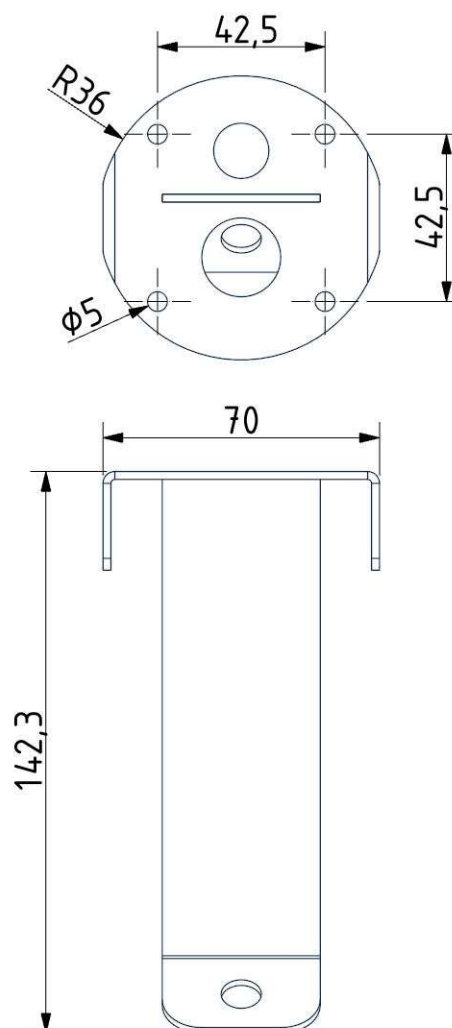

Colours options: https://brokis.sharepoint.com/:b:/s/brokis_sp/EVFlnMrPhNBHv8umHh-LBe8BDGrho_qSuyIbbSoCdGxVw

KONSTRUKČNÍ SPECIFIKACE

Hmotnost:	3.7 kg
Použité materiály:	sklo,kov
Délkapřipojovacího vodiče:	2,000 mm
Montáž:	Strop
Prostředí:	vnitřní

ROZMÉR [mm]

ELEKTRICKÁ SPECIFIKACE

Jmenovité napětí:	100 - 240 V
Frekvence:	50-60Hz
Max. příkon:	6 x 2 W LED
Krytí IP:	20
Patice:	G4, 12V
Světelný zdroj:	-
Energetická třída:	A+ až B dle použitého zdroje

2020_08
STR. 2

TECHNICKÝ LIST

STROPNÍ BALDACHÝN

Download

STANDARDNÍ BALDACHÝN

Rozměry O x v [mm]	80 x 150 mm
Hmotnost [kg]	0.85 kg
Materiál	kov

Nákres

Držák baldachýnu

TECHNICKÝ LIST

STROPNÍ BALDACHÝN

Download

STANDARDNÍ BALDACHÝN

Rozměry O x v [mm]	101,5 x 220 mm
Hmotnost [kg]	1.6 kg
Materiál	kov

Nákres

Držák baldachýnu