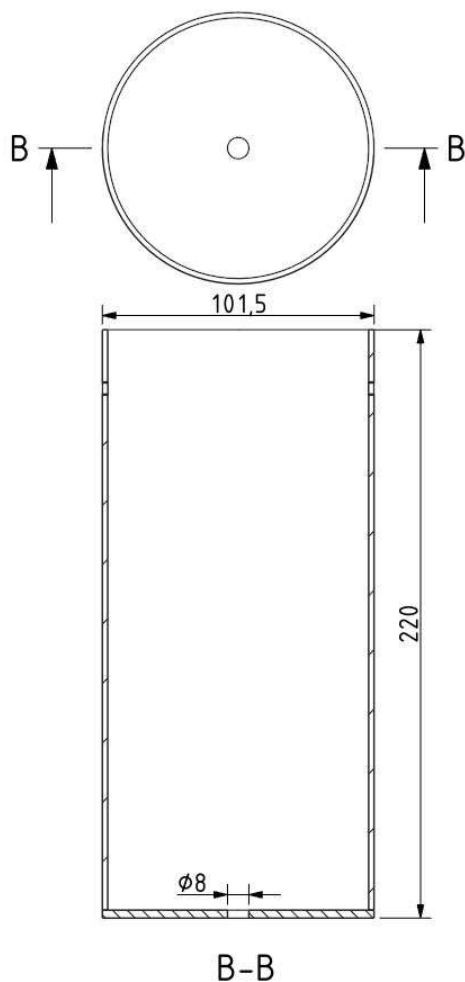

Colours options: https://brokis.sharepoint.com/:b:/s/brokis_sp/EVFlnMrPhNBHv8umHh-LBe8BDGrho_qSuyIbbSoCdGxVw

KONSTRUKČNÍ SPECIFIKACE

Hmotnost:	3.7 kg
Použité materiály:	sklo,kov
Délkapřipojovacího vodiče:	2,000 mm
Montáž:	Strop
Prostředí:	vnitřní

ROZMÉR [mm]

ELEKTRICKÁ SPECIFIKACE

Jmenovité napětí:	100 - 240 V
Frekvence:	50-60Hz
Max. příkon:	6 x 2 W LED
Krytí IP:	20
Patice:	G4, 12V
Světelný zdroj:	-
Energetická třída:	A+ až B dle použitého zdroje

2020_08
STR. 2

TECHNICKÝ LIST

STROPNÍ BALDACHÝN

Download

STANDARDNÍ BALDACHÝN

Rozměry O x v [mm]	80 x 150 mm
Hmotnost [kg]	0.85 kg
Materiál	kov

Nákres

Držák baldachýnu

TECHNICKÝ LIST

STROPNÍ BALDACHÝN

Download

STANDARDNÍ BALDACHÝN

Rozměry O x v [mm]	101,5 x 220 mm
Hmotnost [kg]	1.6 kg
Materiál	kov

Nákres

Držák baldachýnu