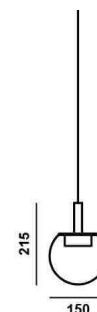

ROZMÉR [mm]

ELEKTRICKÁ SPECIFIKACE

Jmenovité napětí:	100 - 240 V
Frekvence:	50-60Hz
Max. příkon:	3,4 W LED
Krytí IP:	20
Patice:	LED modul
Světelný zdroj:	-
Energetická třída:	E