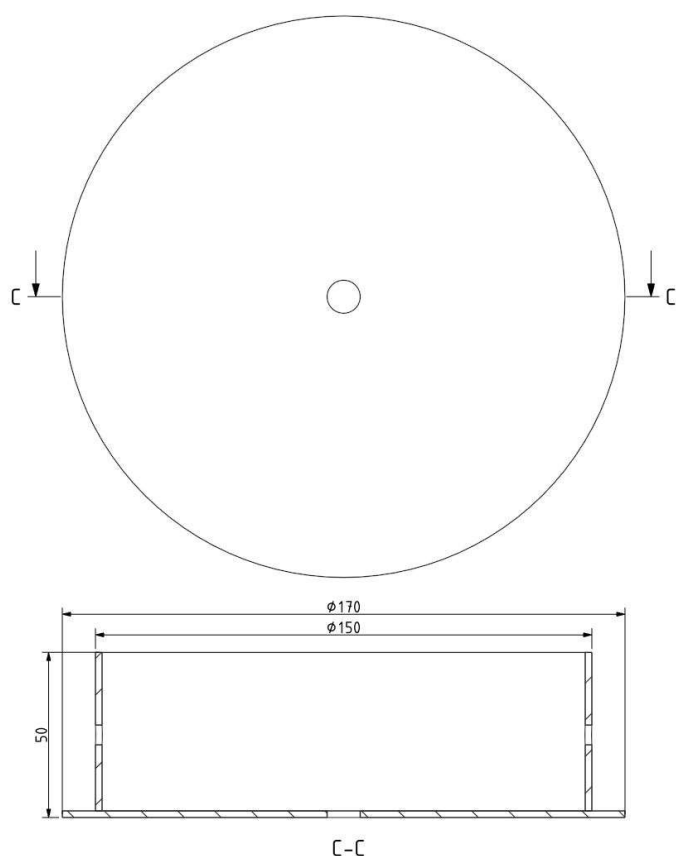

Colours options: https://brokis.sharepoint.com/:b:/s/brokis_sp/ETGM7zk61ddChsRO7znI7bUBkCW2A9HBBvpIKQYK4y4uw

KONSTRUKČNÍ SPECIFIKACE

Hmotnost:	2,5 kg
Použité materiály:	sklo, kov
Délka připojovacího vodiče:	2,200 mm
Montáž:	Strop
Prostředí:	vnitřní

Nákres

Rozteč otvorů